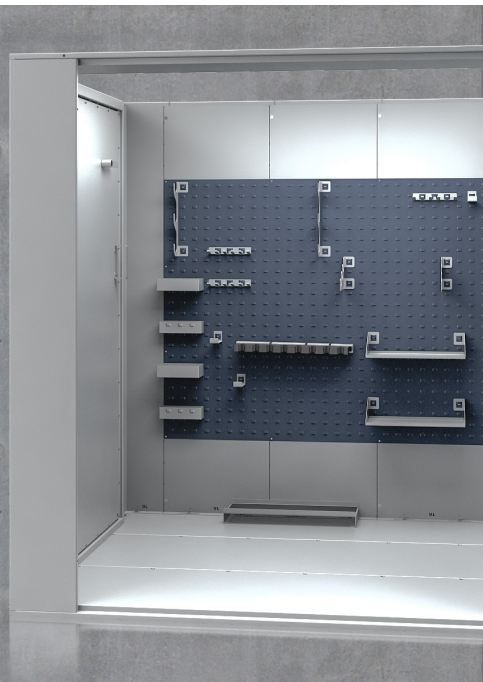

Wapenkluisen

Wapenkamer

De wapenkamer is een hoogwaardige, modulaire kluisoplossing die maximale beveiliging combineert met flexibiliteit in ontwerp en afmetingen. Ontwikkeld volgens Europese normen biedt deze wapenkamer betrouwbare bescherming voor wapens, waardevolle goederen, documenten en andere gevoelige materialen.

- 01 Gecertificeerd volgens EN 1143-1 (klasse I, III of V)
- 02 Modulaire panelen voor maatwerk
- 03 Te leveren in vrijwel iedere gewenste afmeting
- 04 Meerwandige stalen constructie met 4-zijdige vergrendeling
- 05 Inrichting naar wens/in overleg
- 06 Kleur: RAL 7035, lichtgrijs

Brandwerendheid

Dit product heeft geen brandwerende eigenschappen.

Inbraakwerendheid
EN 1143-1 Klasse I-V